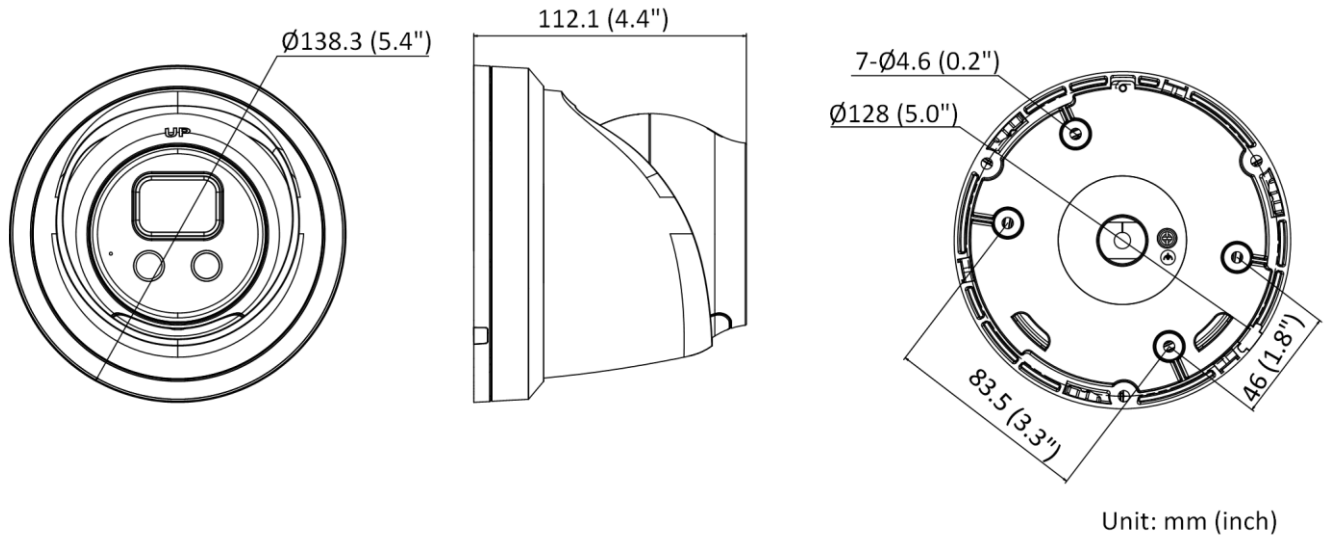

▪ **Available Model**

DS-2CD2366G2-ISU/SL (2.8/4/6 mm)

DS-2CD2366G2-ISU/SL (2.8/4/6 mm)

▪ **Dimension**

▪ **Accessory**

▪ **Optional**

<p>DS-1275ZJ-SUS</p> <p>Vertical Pole Mount</p> 	<p>DS-1273ZJ-140 (Black)</p> <p>Wall Mount</p> 	<p>DS-1276ZJ-SUS</p> <p>Corner Mount</p> 	<p>DS-1280ZJ-DM21</p> <p>Junction Box</p> 	<p>DS-1276ZJ-SUS (Black)</p> <p>Corner Mount</p> 
<p>DS-1271ZJ-140</p> <p>Pendant Mount</p> 	<p>DS-1275ZJ-SUS (Black)</p> <p>Vertical Pole Mount</p> 	<p>DS-1273ZJ-140B</p> <p>Wall Mount</p> 	<p>DS-1273ZJ-140</p> <p>Wall Mount</p> 	